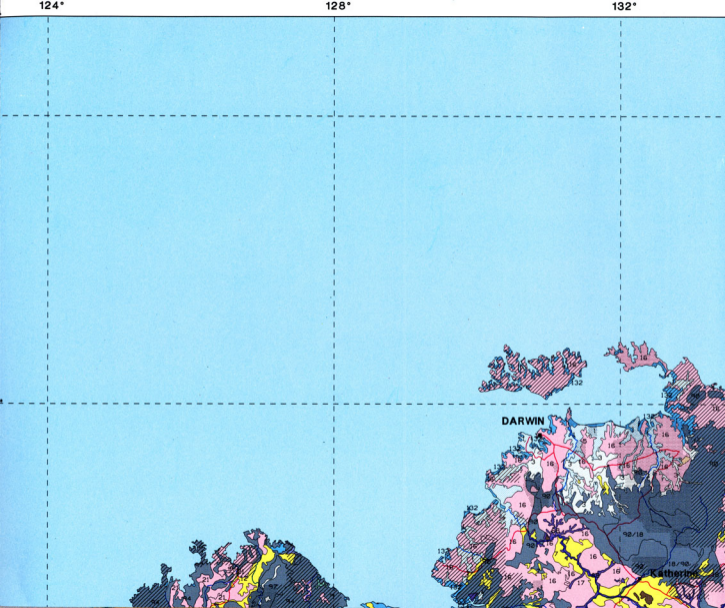

124°

128°

132°

DARWIN

Katherine